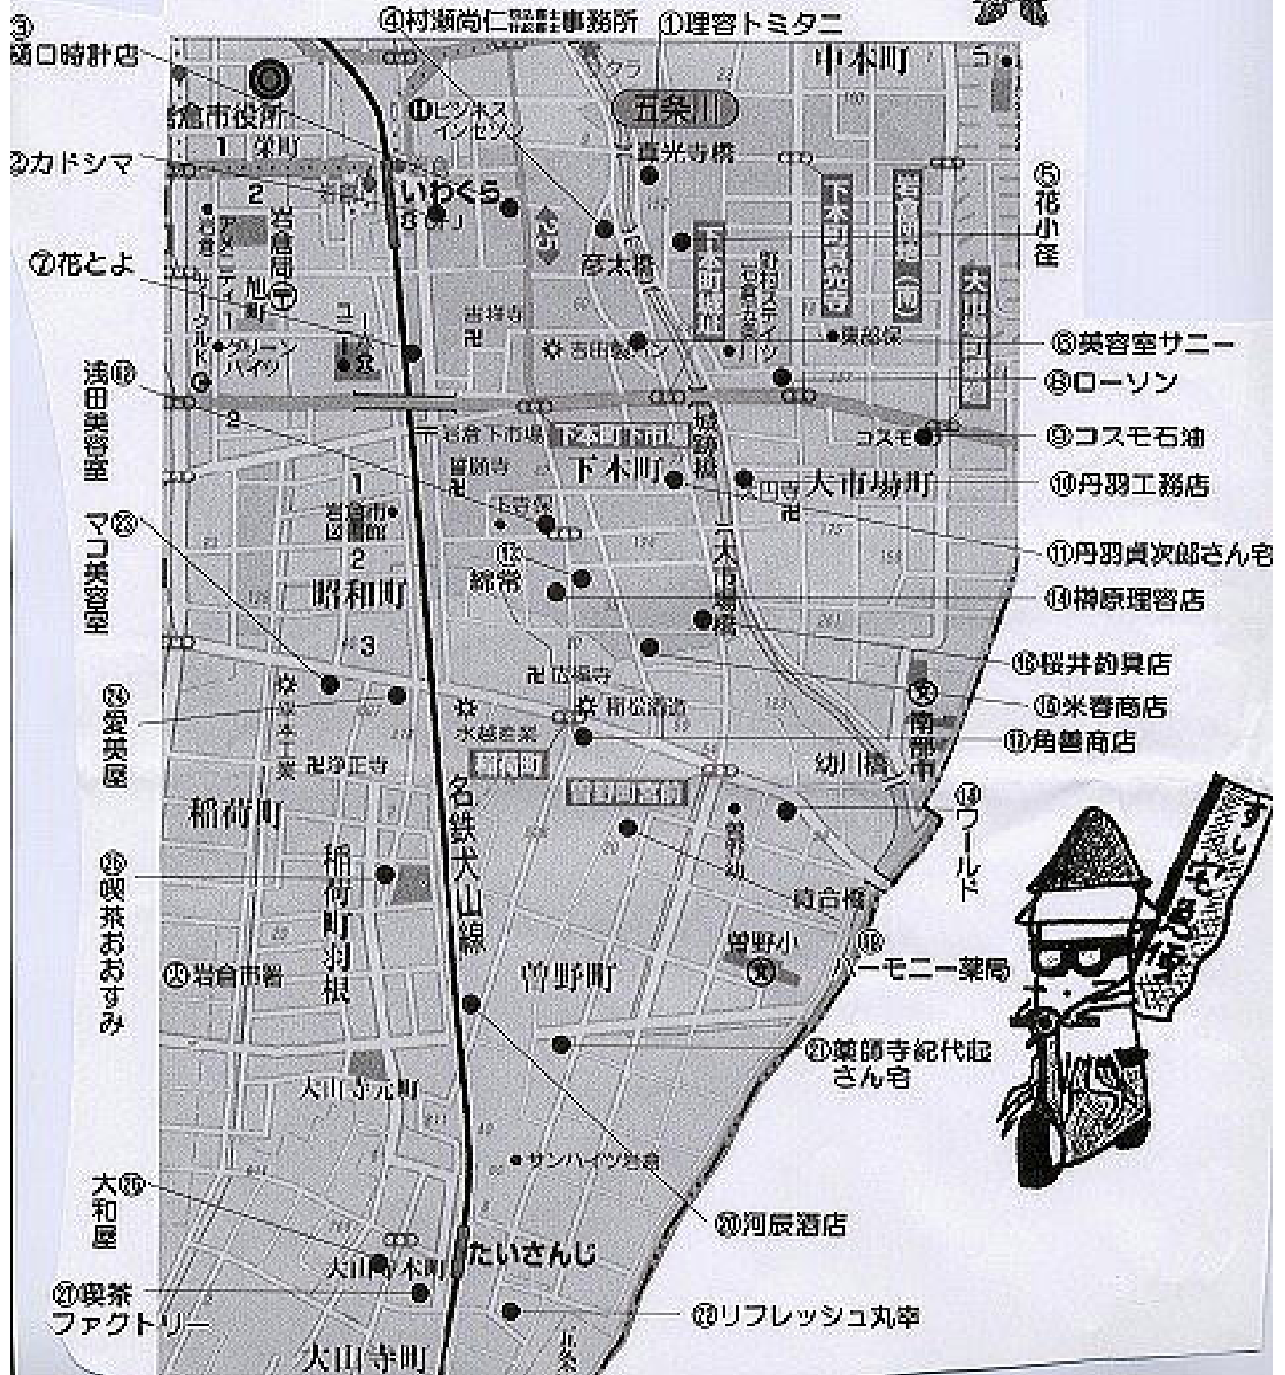

知ってるかな? こども110番の家